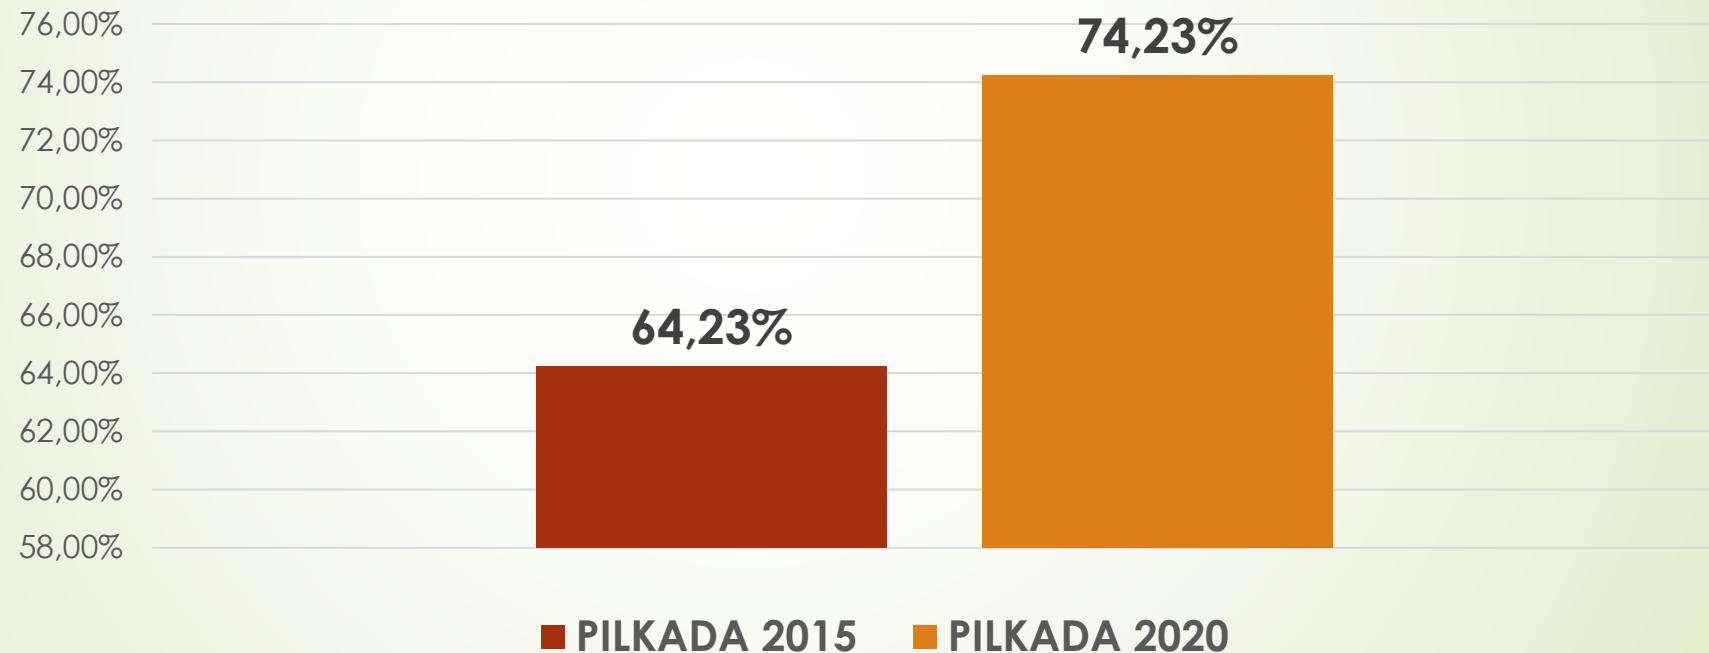

KPU PROVINSI
KALIMANTAN UTARA

PARTISIPASI PEMILIH DALAM PEMILIHAN GUBERNUR DAN WAKIL GUBERNUR DI KALIMANTAN UTARA

TINGKAT PARTISIPASI PEMILIH

KPU PROVINSI
KALIMANTAN UTARA

HASIL PEROLEHAN SUARA PEMILIHAN TAHUN 2020