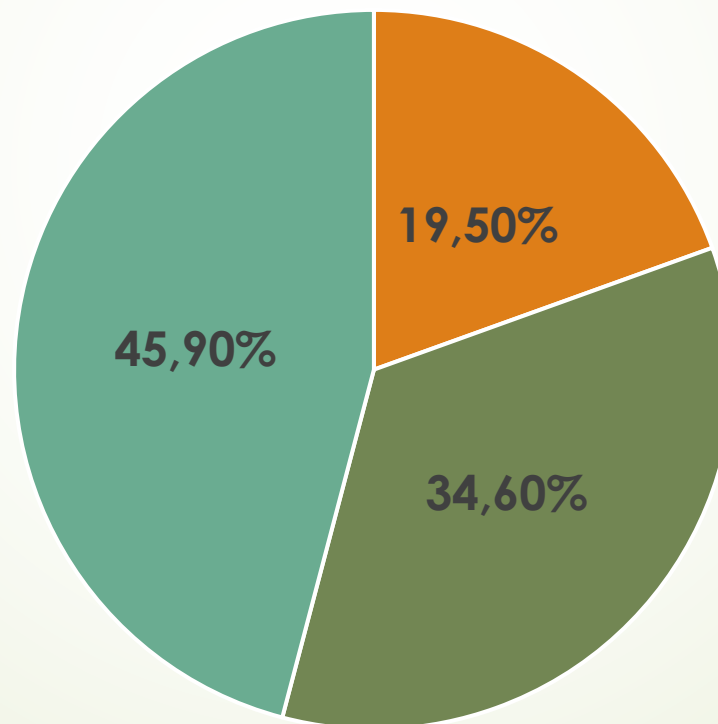

KPU PROVINSI
KALIMANTAN UTARA

PARTISIPASI PEMILIH DALAM PEMILIHAN GUBERNUR DAN WAKIL GUBERNUR DI KALIMANTAN UTARA

TINGKAT PARTISIPASI PEMILIH

KPU PROVINSI
KALIMANTAN UTARA

HASIL PEROLEHAN SUARA PEMILIHAN TAHUN 2020

HASIL PEROLEHAN SUARA

■ Paslon (01) ■ Paslon (02) ■ Paslon (03)

KPU PROVINSI
KALIMANTAN UTARA

JUMLAH DAFTAR PEMILIH TETAP (DPT) & PENGGUNA HAK PILIH

Jumlah DPT

- Pr : 203.845 jiwa
- Lk : 220.376 jiwa
- Total : 424.221 jiwa

Jumlah Pengguna Hak Pilih

- Pr : 161.925 jiwa
- Lk : 164.944 jiwa
- Total : 326.869 jiwa

KPU PROVINSI
KALIMANTAN UTARA

JUMLAH BADAN PENYELENGGARA (ADHOC)

PPK

- Pr : 47 orang
- Lk : 228 orang
- Total : 275 orang